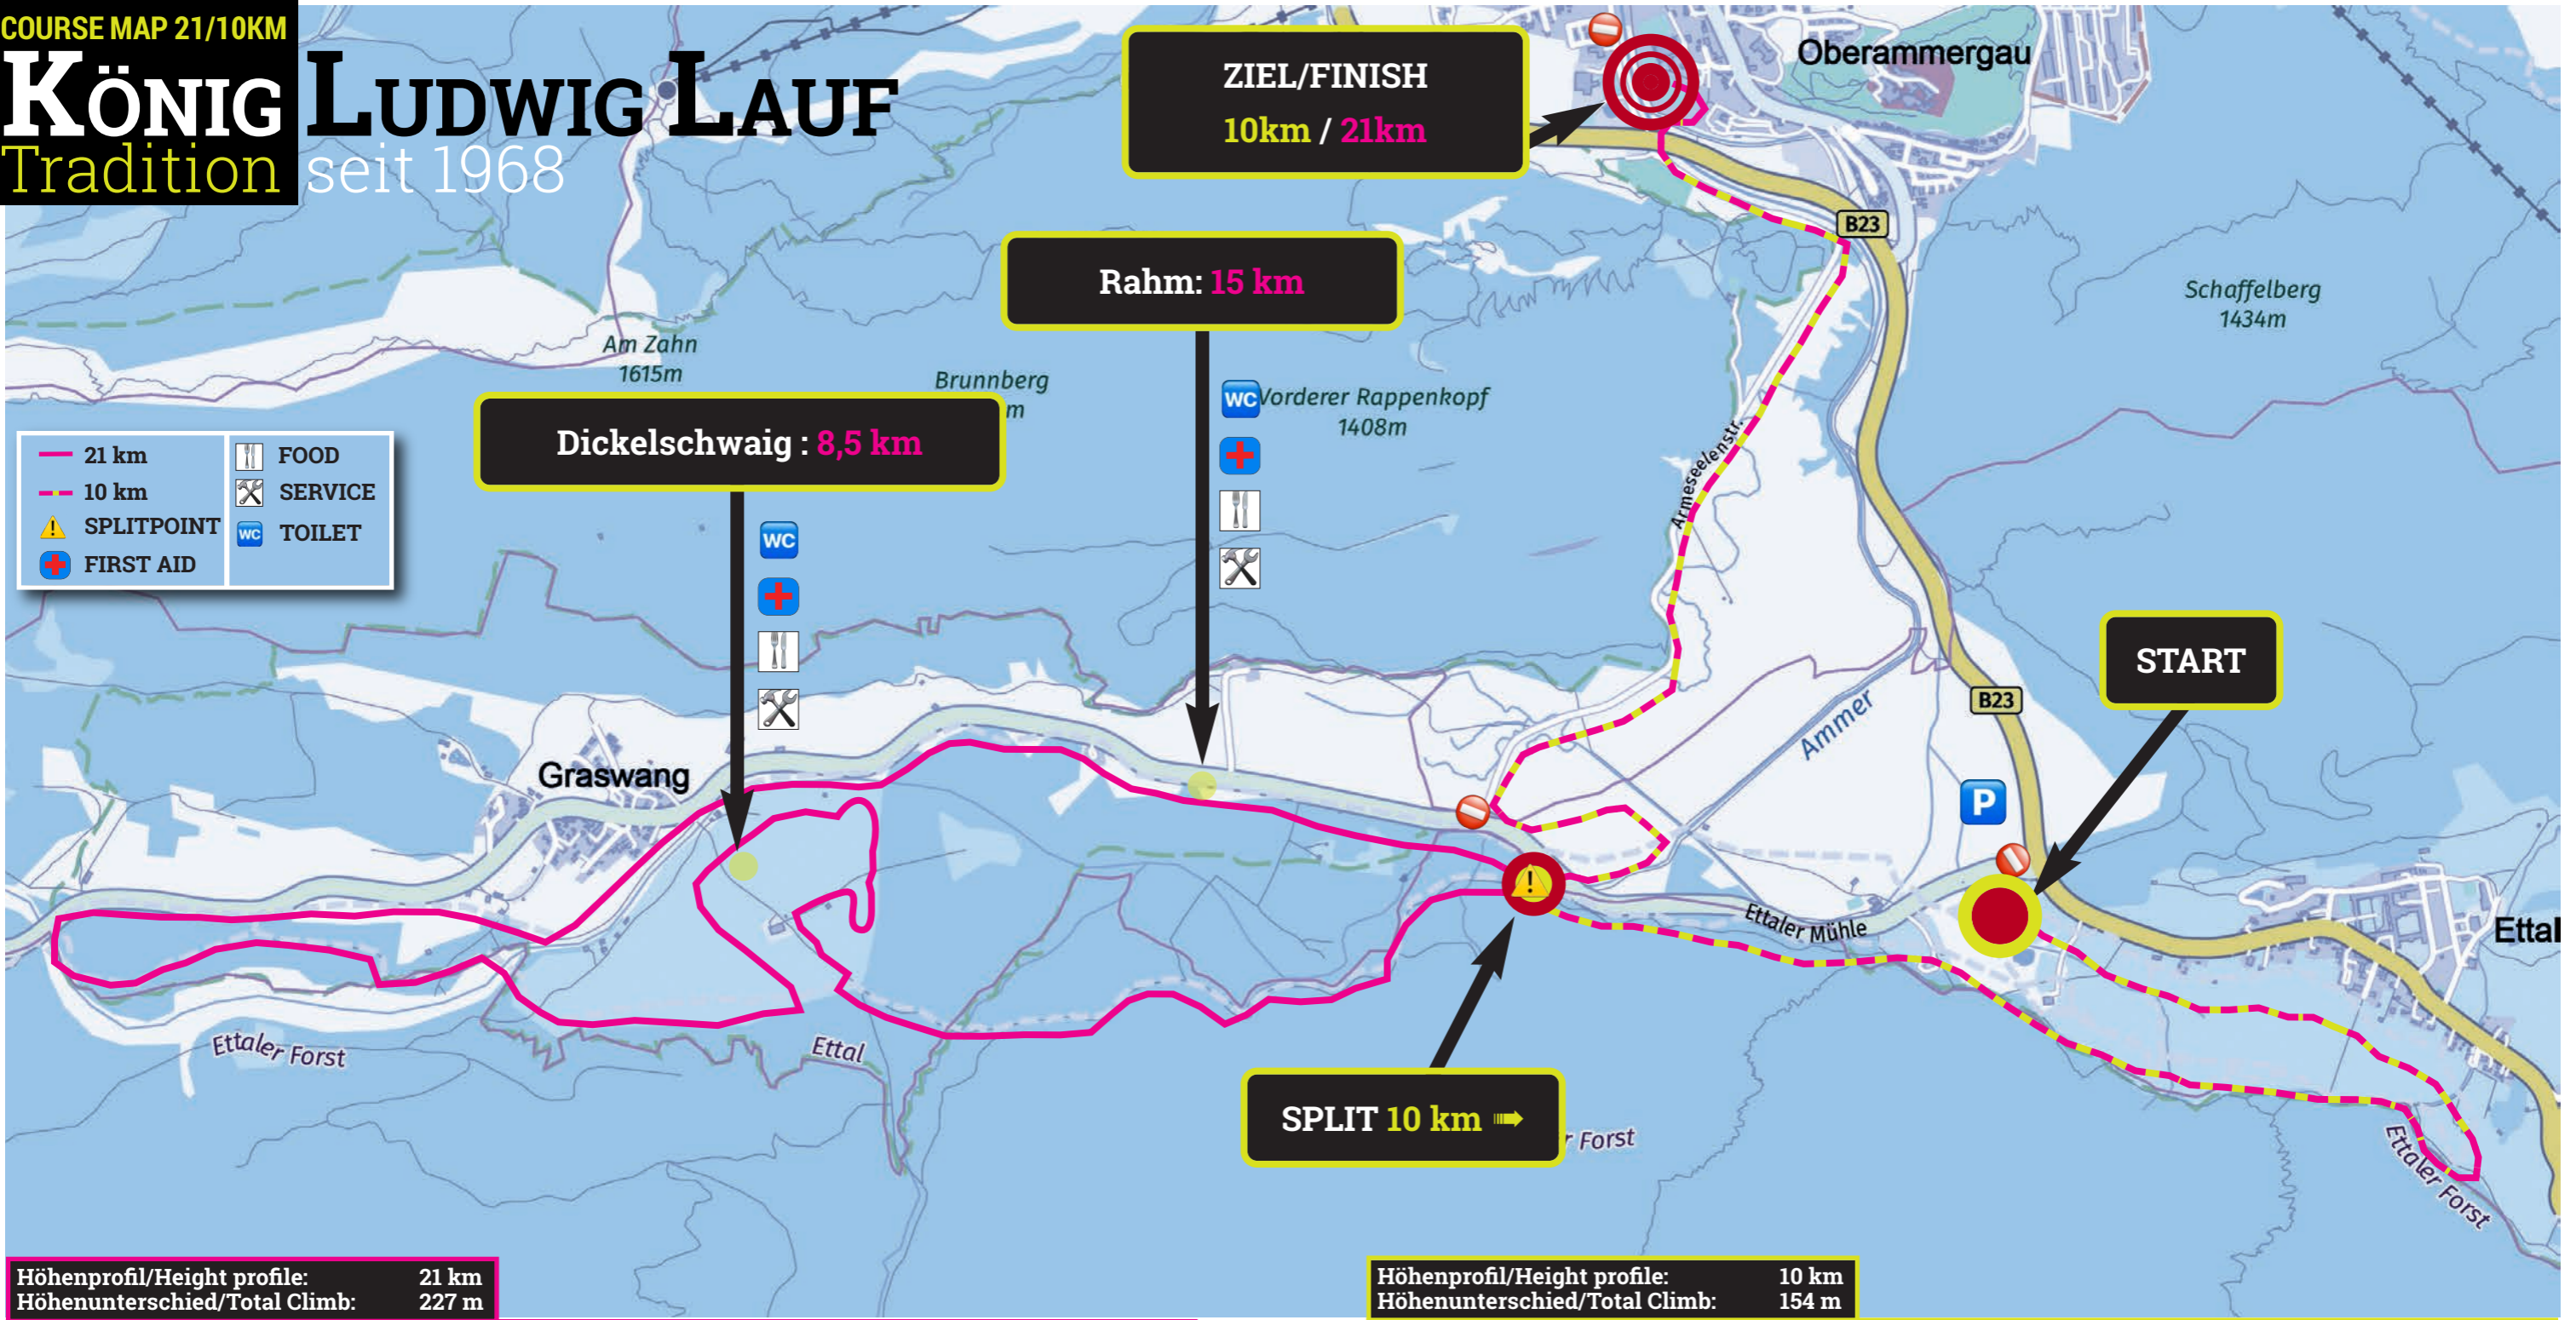

COURSE MAP 21/10KM

# KÖNIG LUDWIG LAUF

Tradition seit 1968

- 21 km
- 10 km
- SPLITPOINT
- FIRST AID
- FOOD
- SERVICE
- TOILET

**ZIEL/FINISH**  
10km / 21km

**Rahm: 15 km**

**Dickelschwaig : 8,5 km**

**START**

**SPLIT 10 km**

Höhenprofil/Height profile: 21 km  
Höhenunterschied/Total Climb: 227 m

Höhenprofil/Height profile: 10 km  
Höhenunterschied/Total Climb: 154 m