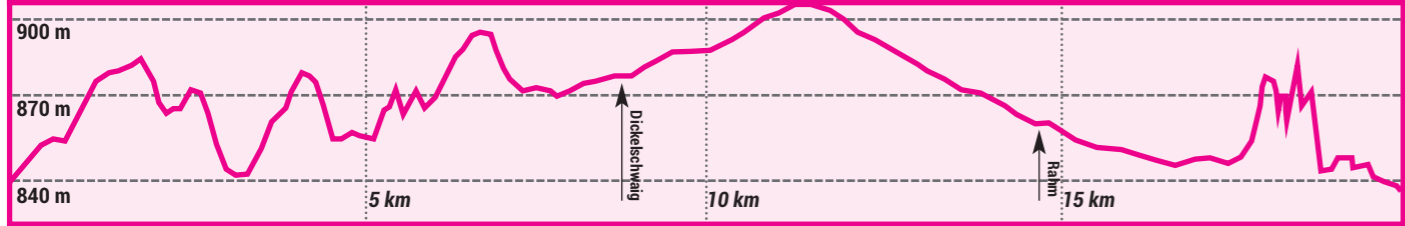

# KÖNIG LUDWIG LAUF

Tradition seit 1968

- 21 km
- 10 km
- SPLITPOINT
- FIRST AID
- FOOD
- SERVICE
- TOILET

**ZIEL/FINISH**  
10km / 21km

**Rahm: 15 km**

**Dickelschwaig : 8,5 km**

**START**

**SPLIT 10 km**

Höhenprofil/Height profile: 21 km  
Höhenunterschied/Total Climb: 227 m

Höhenprofil/Height profile: 10 km  
Höhenunterschied/Total Climb: 154 m